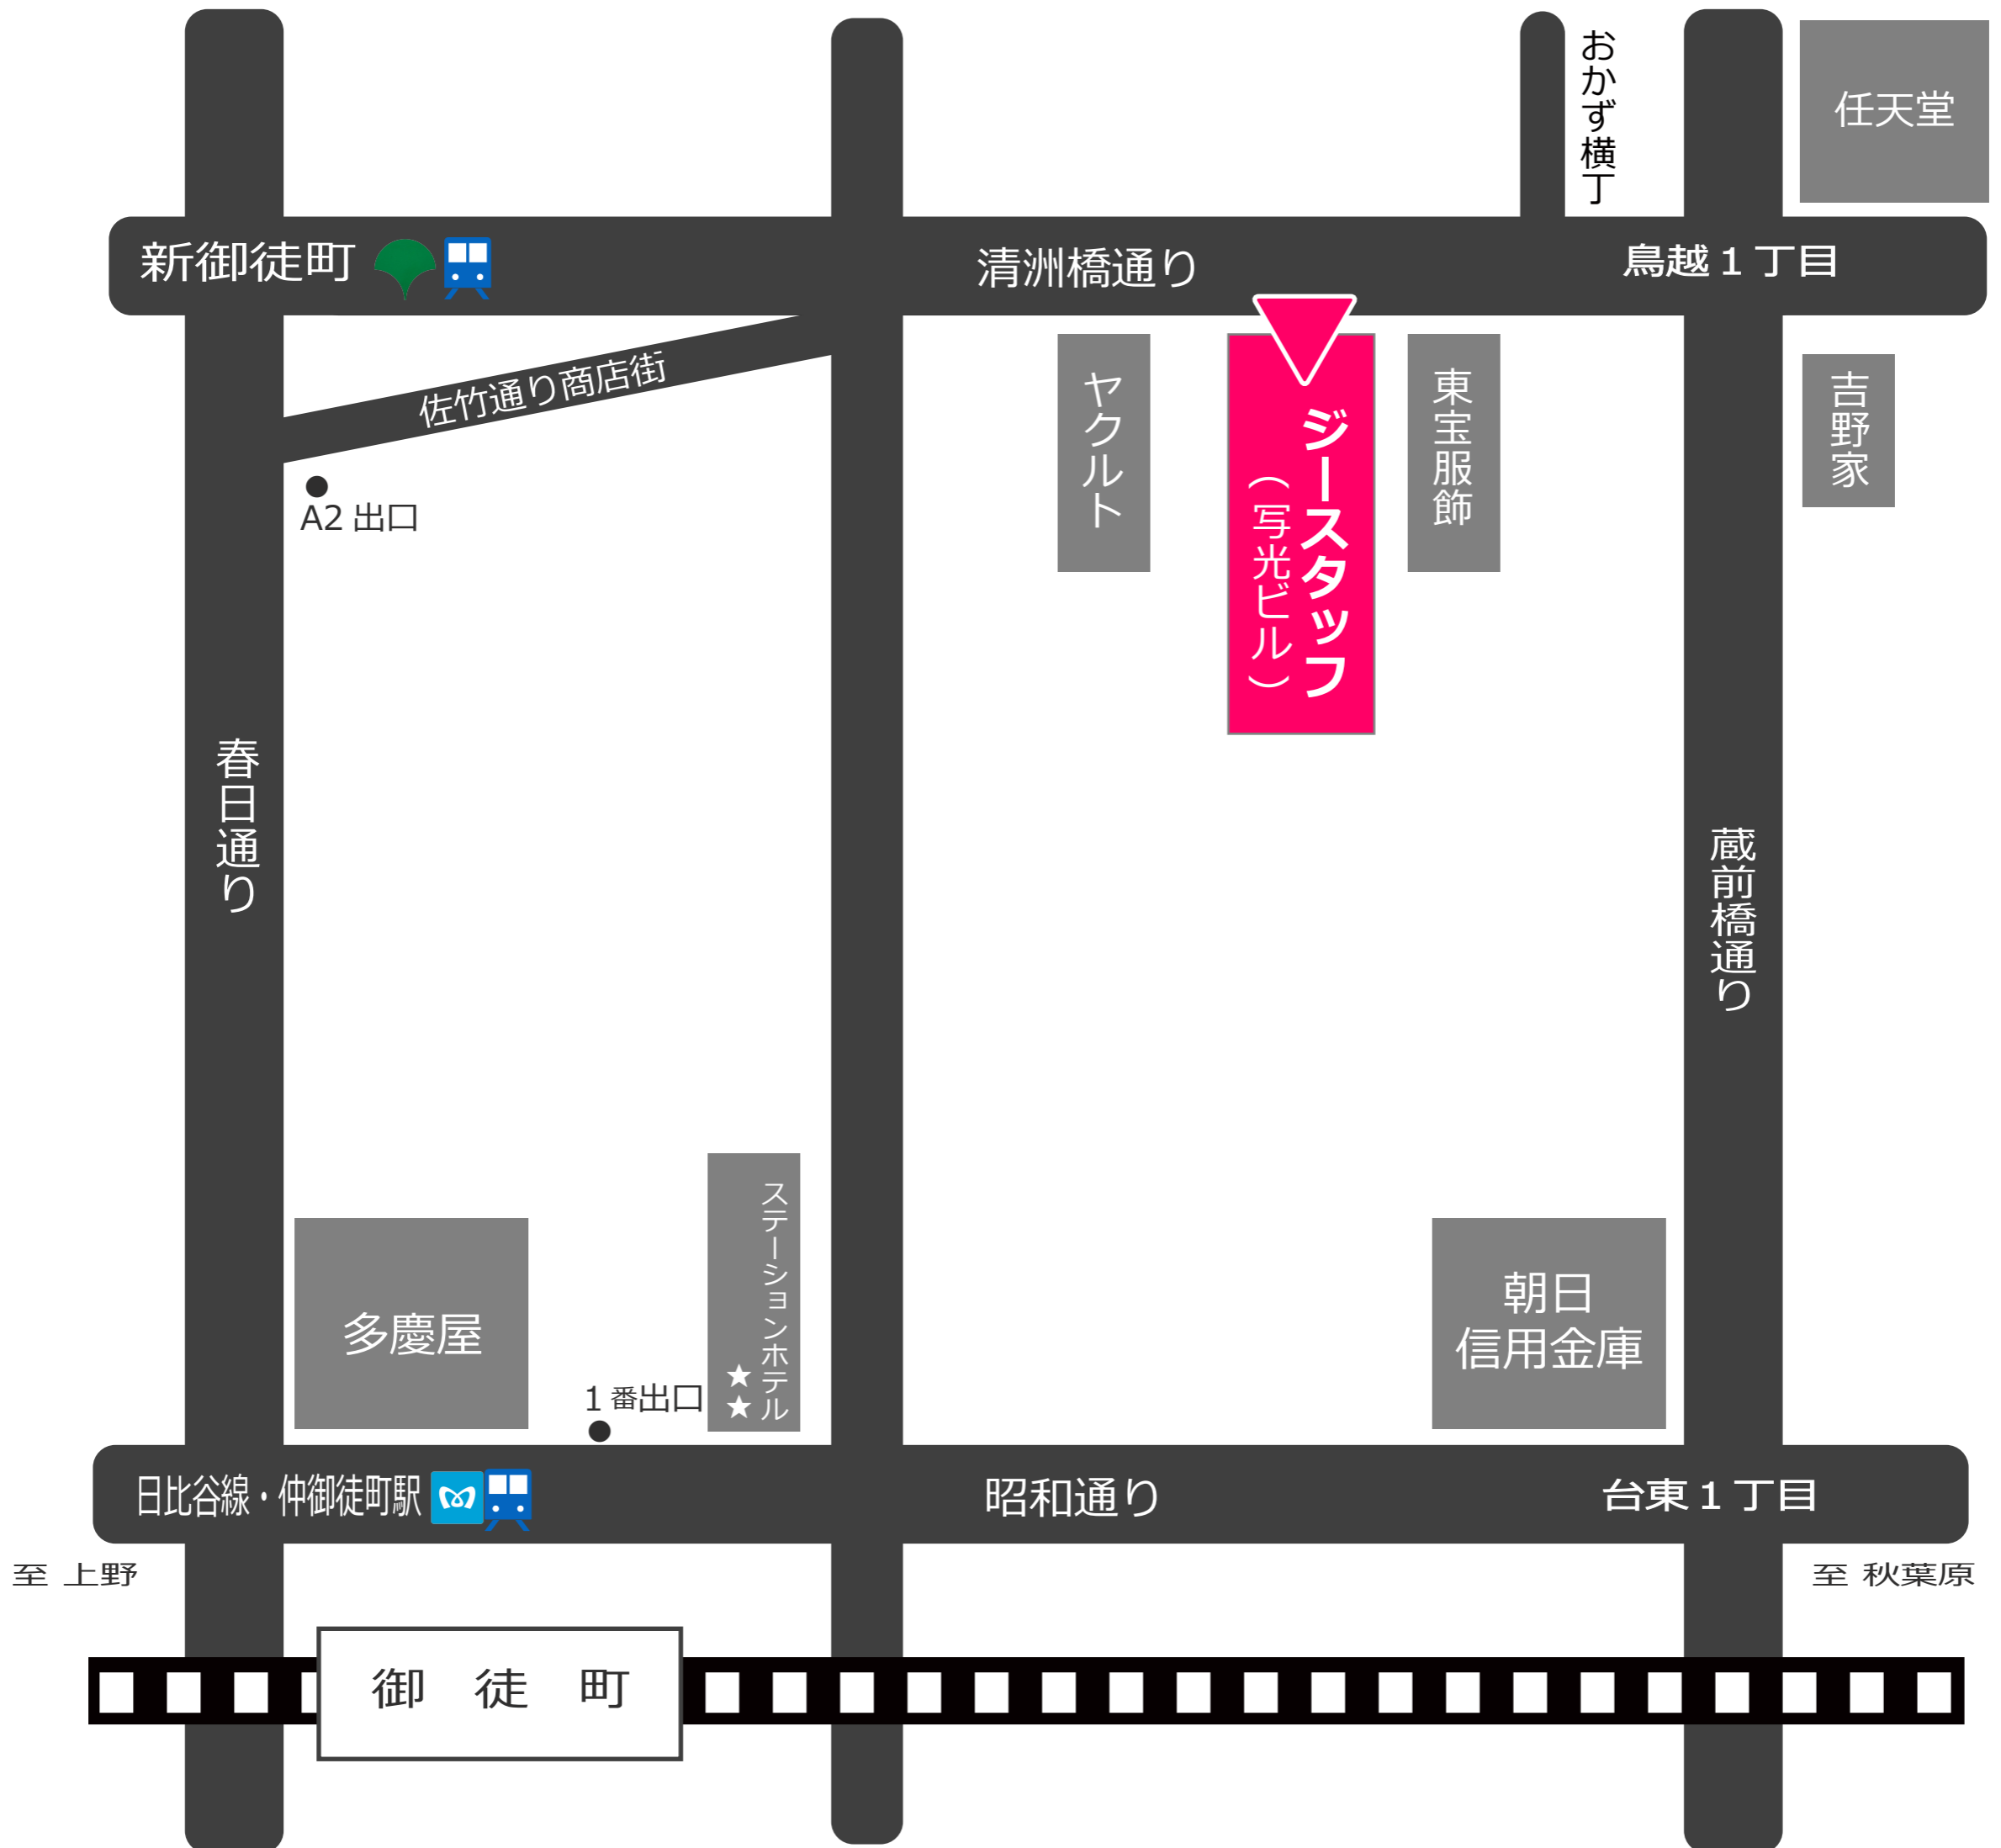

# Information map

株式会社ジースタッフ 〒110-0016 台東区台東2-18-8写光ビル8階

03-5807-7307

- 都営大江戸線・新御徒町駅 A2出口 徒歩5分
- JR御徒町駅・秋葉原駅 徒歩12分
- 日比谷線仲御徒町駅 1番出口 徒歩10分
- 銀座線末広町駅 徒歩15分